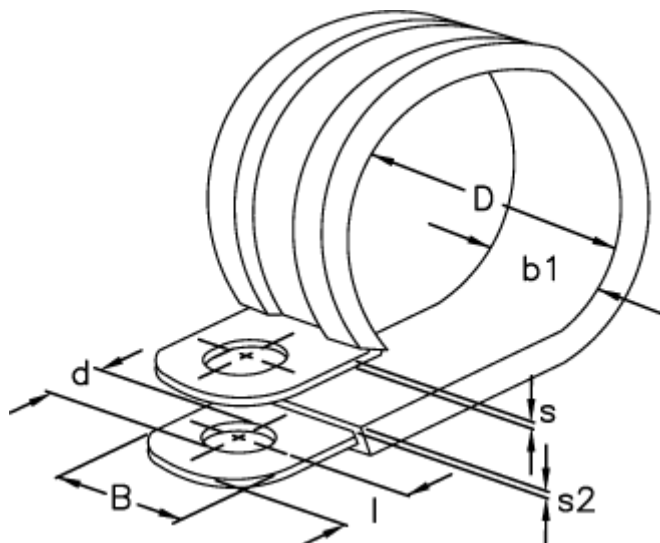

Varenummer: 029456112018

Beskrivelse: Norma rørbøjle RLGU 1. 18/12 W1

Mål

b1	= 15
Bredde B	= 12
d	= 6.4
Diameter D	= 18
l	= 6
s	= 0.8
s2	= 1.2